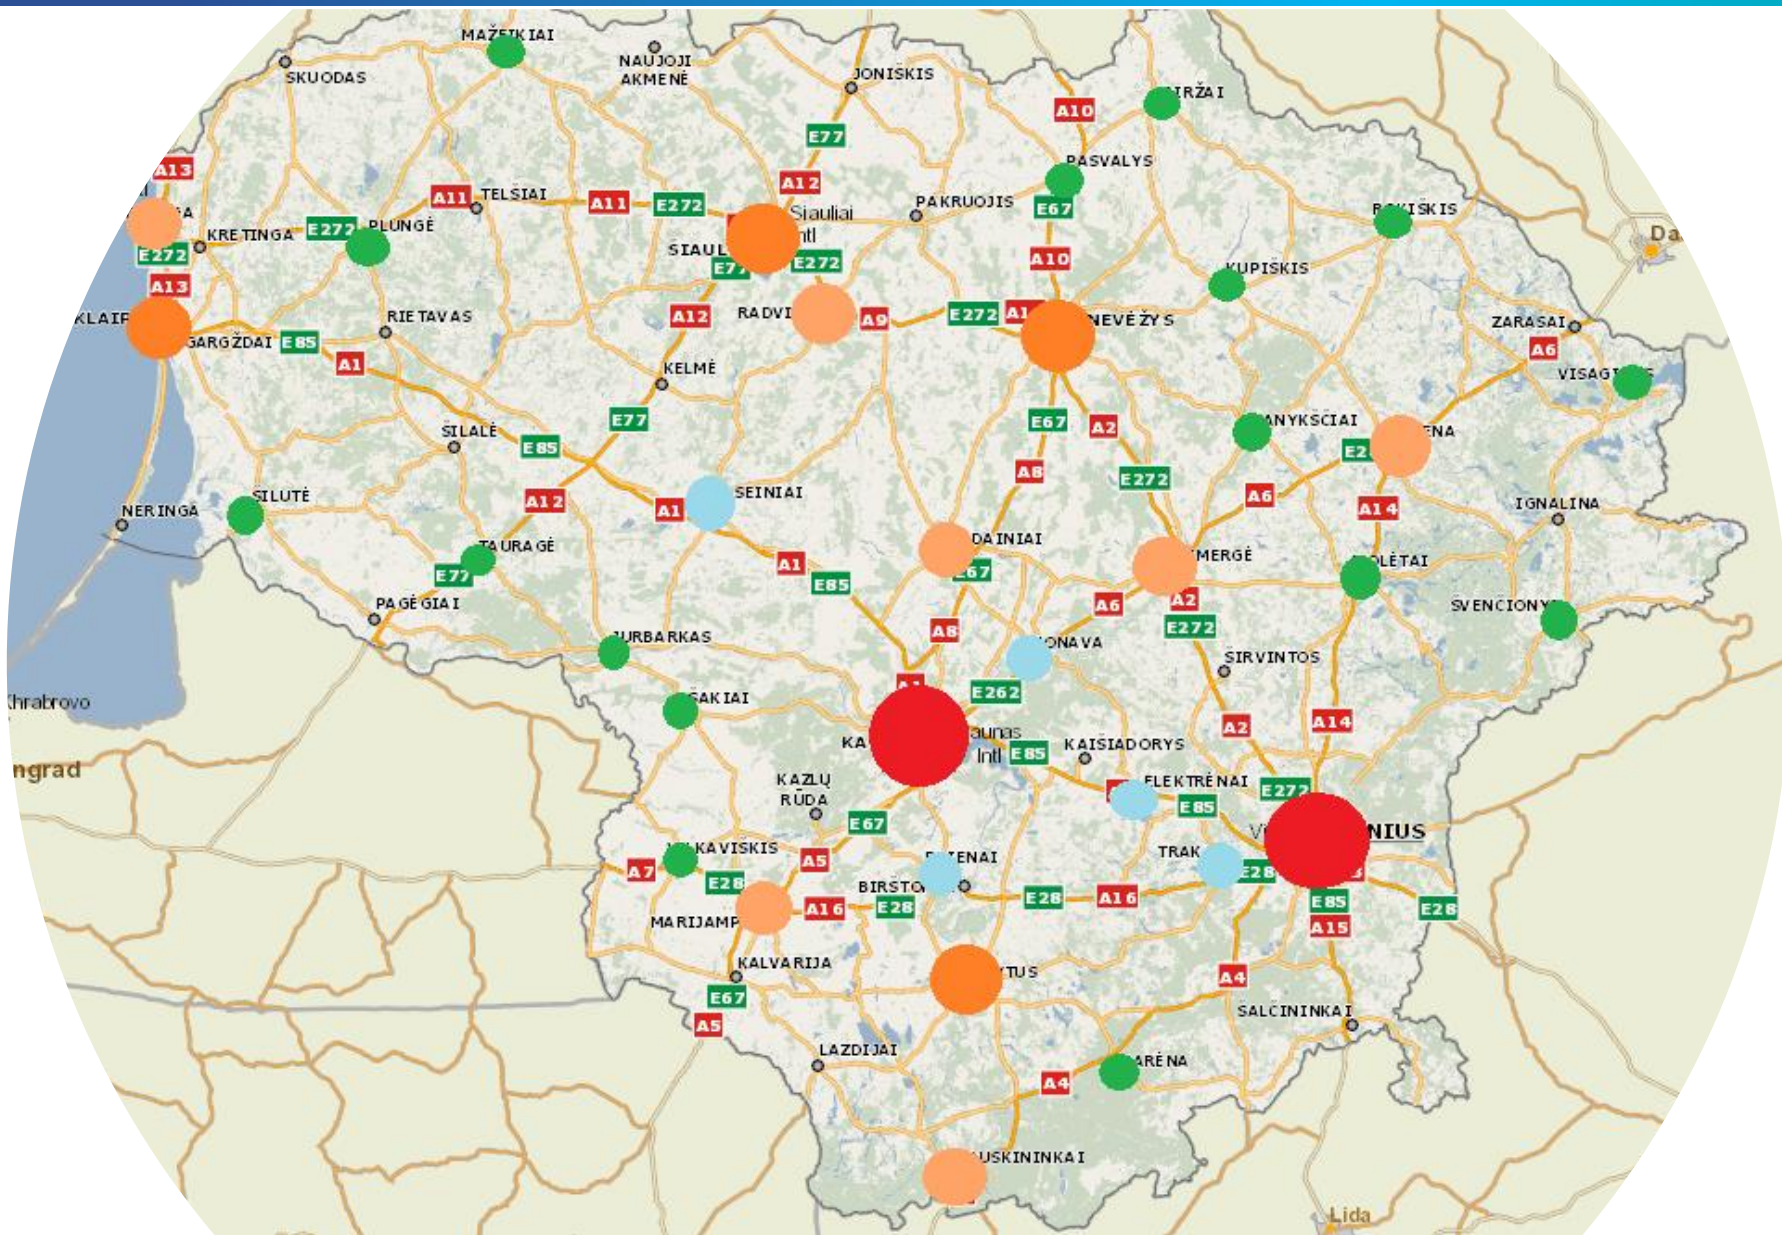

## Tolimasis reguliarus susisiekimas

- Maršruto ilgis didesnis kaip 50 km
- Maršrutas kerta ne mažiau kaip 3 savivaldybes

Keleiviai į miestus

Keleiviai iš miestų

— Tarpmiestiniai maršrutai

Vilnius – Kaunas  
 Utena – Kaunas  
 Panevėžys – Kaunas  
 Šiauliai – Kaunas  
 Klaipėda – Kaunas  
 Tauragė – Kaunas  
 Marijampolė – Kaunas  
 Druskininkai – Kaunas

Utena – Vilnius  
 Panevėžys – Vilnius  
 Alytus – Vilnius  
 Druskininkai – Vilnius  
 Marijampolė – Vilnius

- Regioniniai (priemiestiniai) maršrutai
- Tarpmiestiniai maršrutai

- Vilnius – Kaunas
- Utena – Kaunas
- Panevėžys – Kaunas
- Šiauliai – Kaunas
- Klaipėda – Kaunas
- Tauragė – Kaunas
- Marijampolė – Kaunas
- Druskininkai – Kaunas

60 min. kelionės į regiono centrą zona  
 30 min. kelionės į regiono centrą zona

Regioniniai (priemiestiniai) maršrutai  
 Tarpmiestiniai maršrutai

- Vilnius – Kaunas
- Utena – Kaunas
- Panevėžys – Kaunas
- Šiauliai – Kaunas
- Klaipėda – Kaunas
- Tauragė – Kaunas
- Marijampolė – Kaunas
- Druskininkai – Kaunas
  
- Utena – Vilnius
- Panevėžys – Vilnius
- Alytus – Vilnius
- Druskininkai – Vilnius
- Marijampolė – Vilnius
  
- Utena – Panevėžys
- Šiauliai – Panevėžys
  
- Klaipėda – Šiauliai
- Tauragė – Šiauliai
  
- Marijampolė – Tauragė
- Marijampolė – Alytus
- Marijampolė – Druskininkai