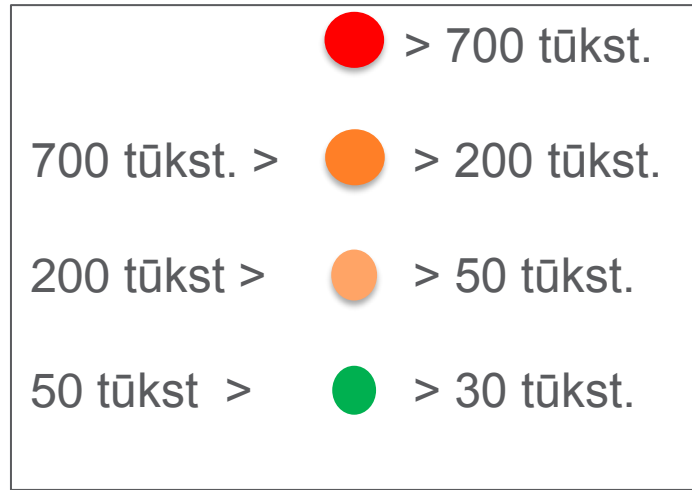

## Tolimasis reguliarus susisiekimas

- Maršruto ilgis didesnis kaip 50 km
- Maršrutas kerta ne mažiau kaip 3 savivaldybes

Keleiviai į miestus

Keleiviai iš miestų