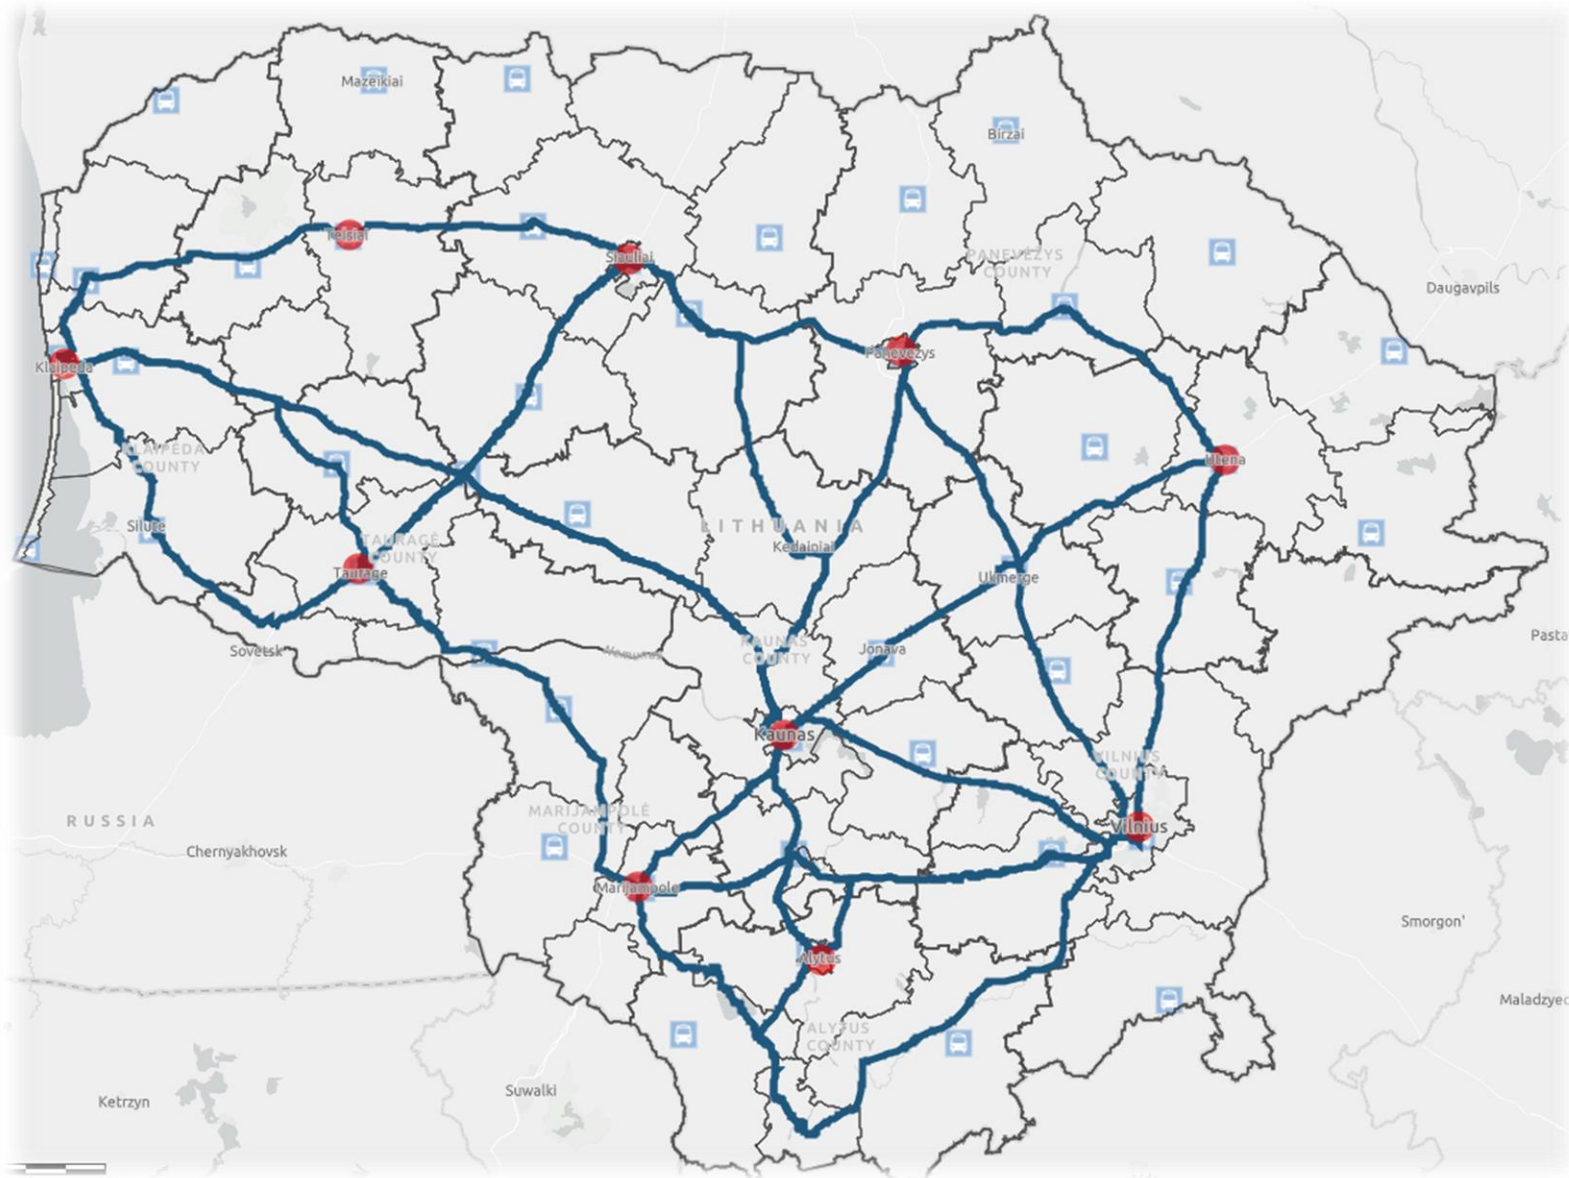

# Į Tauragę

LIETUVOS TRANSPORTO SAUGOS ADMINISTRACIJA

LIETUVOS TRANSPORTO SAUGOS ADMINISTRACIJA

- 60 min. kelionės į regiono centrą zona
- 30 min. kelionės į regiono centrą zona

— Regioniniai (priemiestiniai) maršrutai

— Tarpmiestiniai maršrutai

Vilnius – Kaunas  
 Utena – Kaunas  
 Panevėžys – Kaunas  
 Šiauliai – Kaunas  
 Klaipėda – Kaunas  
 Tauragė – Kaunas  
 Marijampolė – Kaunas  
 Druskininkai – Kaunas

Utena – Vilnius  
 Panevėžys – Vilnius  
 Alytus – Vilnius  
 Druskininkai – Vilnius  
 Marijampolė – Vilnius

Utena – Panevėžys  
 Šiauliai – Panevėžys

Klaipėda – Šiauliai  
 Tauragė – Šiauliai

Marijampolė – Tauragė  
 Marijampolė – Alytus  
 Marijampolė – Druskininkai

- 60 min. kelionės į regiono centrą zona
- 30 min. kelionės į regiono centrą zona

- Regioniniai (priemiestiniai) maršrutai
- Tarpmiestiniai maršrutai

- Vilnius – Kaunas
- Utena – Kaunas
- Panevėžys – Kaunas
- Šiauliai – Kaunas
- Klaipėda – Kaunas
- Tauragė – Kaunas
- Marijampolė – Kaunas
- Druskininkai – Kaunas