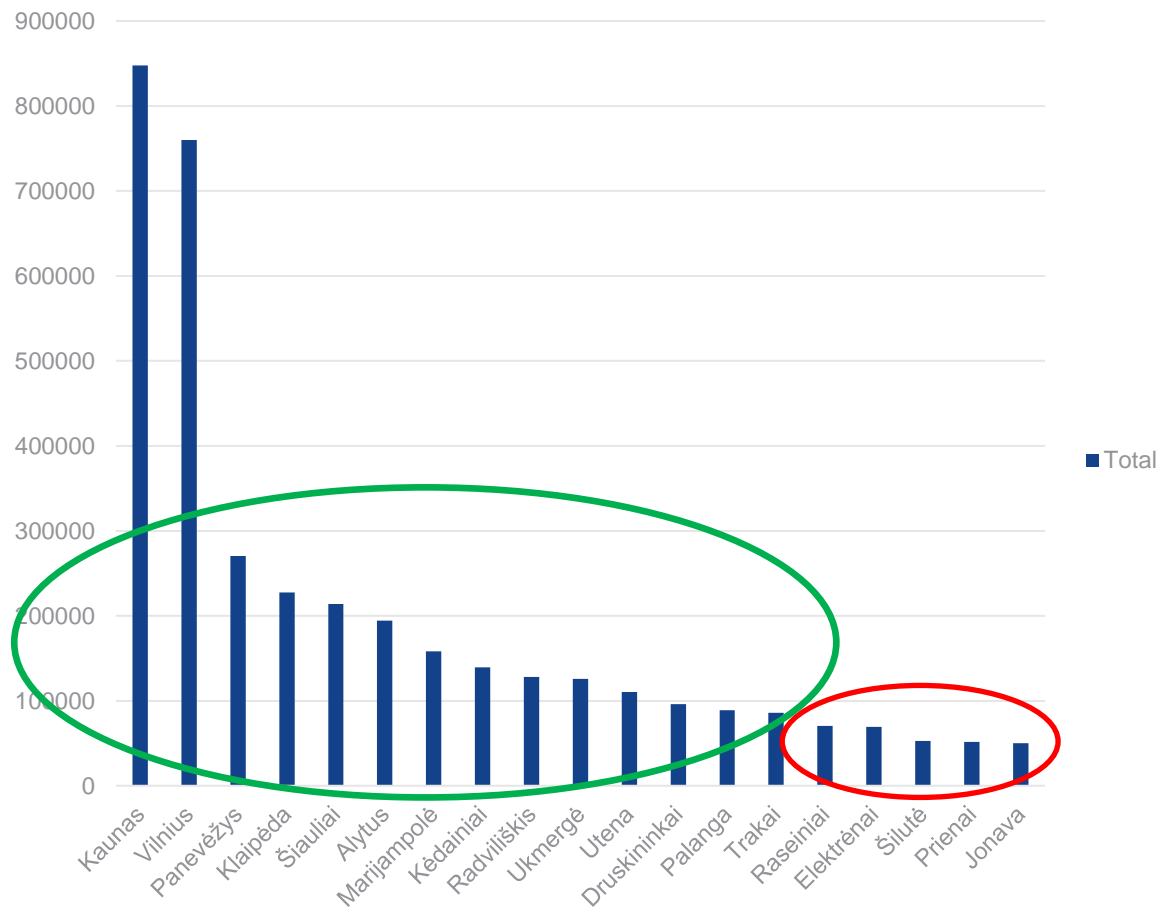

LIETUVOS TRANSPORTO SAUGOS  
ADMINISTRACIJA

# Tolimasis ( tarpmiestinis ) susisiekimas

## Tolimasis reguliarus susisiekimas

- Maršruto ilgis didesnis kaip 50 km
- Maršrutas kerta ne mažiau kaip 3 savivaldybes

Keleiviai į miestus

Keleiviai iš miestų