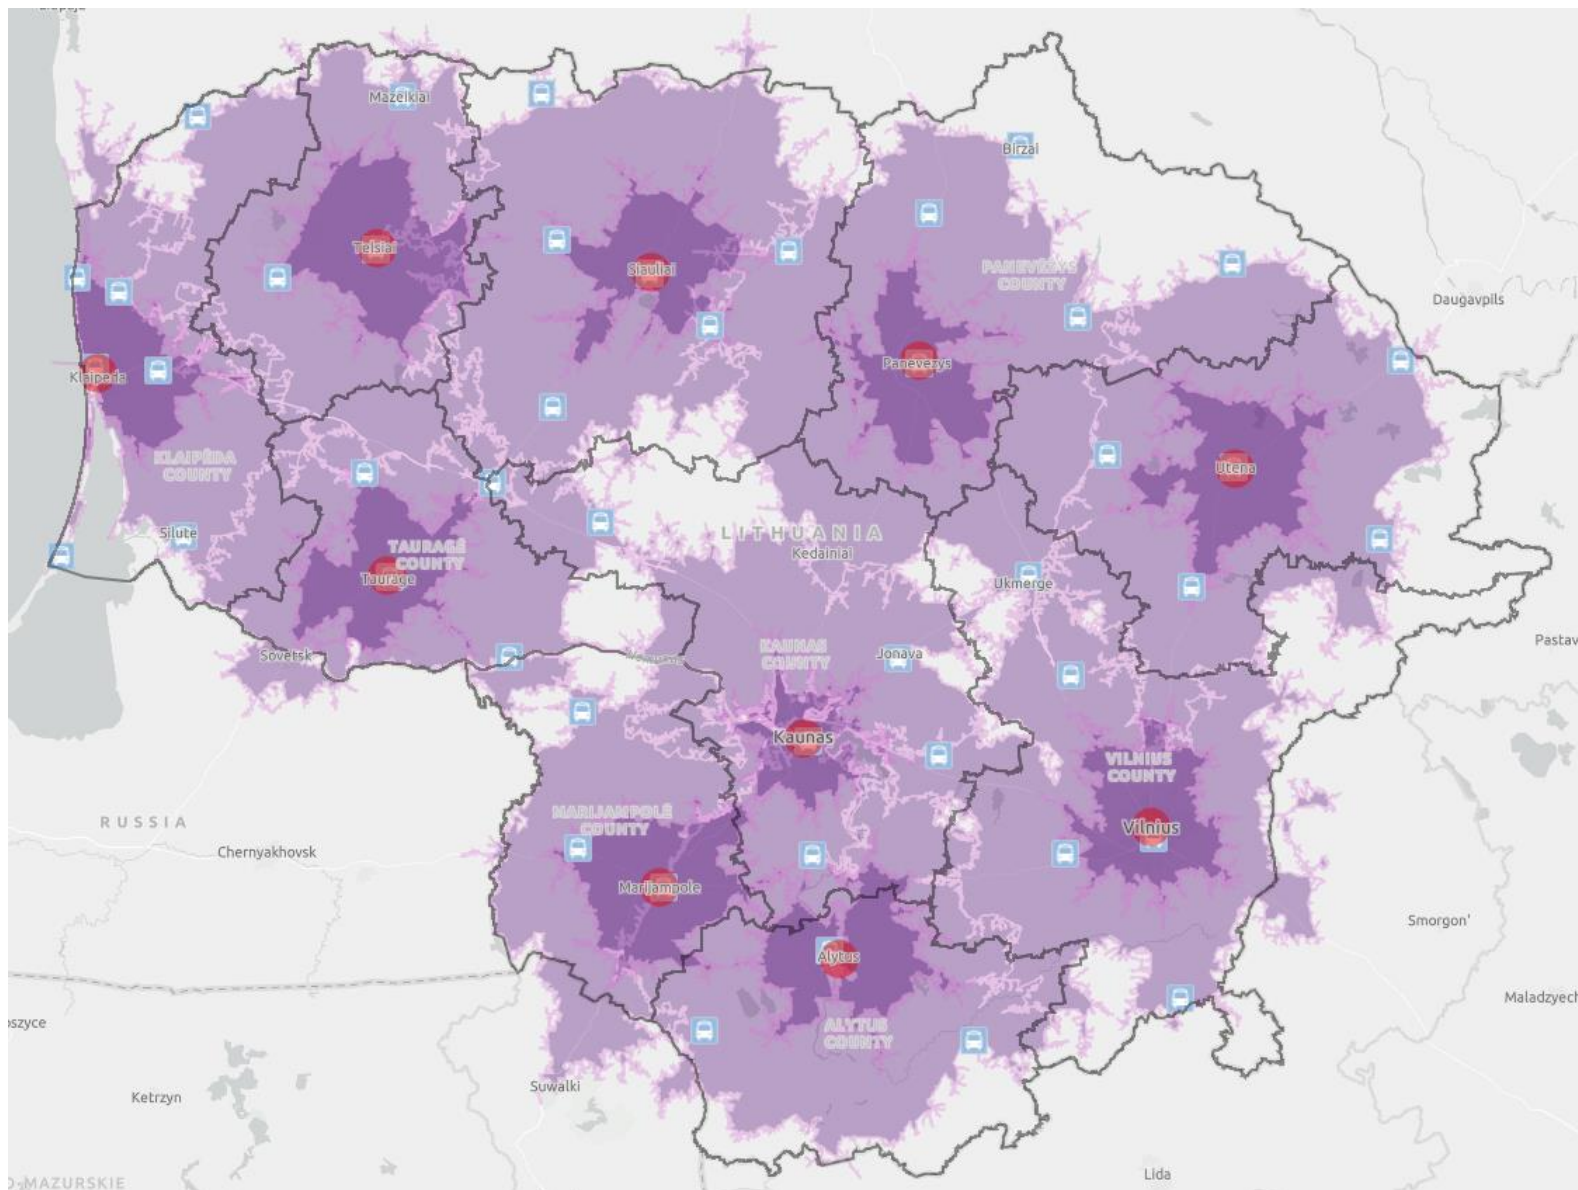

# Į Alytų

# Į Tauragę

LIETUVOS TRANSPORTO SAUGOS ADMINISTRACIJA

LIETUVOS TRANSPORTO SAUGOS ADMINISTRACIJA

- 60 min. kelionės į regiono centrą zona
- 30 min. kelionės į regiono centrą zona

— Regioniniai (priemiestiniai) maršrutai

- Regioniniai (priemiestiniai) maršrutai
- Tarpmiestiniai maršrutai

- Vilnius – Kaunas
- Utena – Kaunas
- Panevėžys – Kaunas
- Šiauliai – Kaunas
- Klaipėda – Kaunas
- Tauragė – Kaunas
- Marijampolė – Kaunas
- Druskininkai – Kaunas

60 min. kelionės į regiono centrą zona  
 30 min. kelionės į regiono centrą zona

Regioniniai (priemiestiniai) maršrutai  
 Tarpmiestiniai maršrutai

- Vilnius – Kaunas
- Utena – Kaunas
- Panevėžys – Kaunas
- Šiauliai – Kaunas
- Klaipėda – Kaunas
- Tauragė – Kaunas
- Marijampolė – Kaunas
- Druskininkai – Kaunas
  
- Utena – Vilnius
- Panevėžys – Vilnius
- Alytus – Vilnius
- Druskininkai – Vilnius
- Marijampolė – Vilnius
  
- Utena – Panevėžys
- Šiauliai – Panevėžys
  
- Klaipėda – Šiauliai
- Tauragė – Šiauliai
  
- Marijampolė – Tauragė
- Marijampolė – Alytus
- Marijampolė – Druskininkai