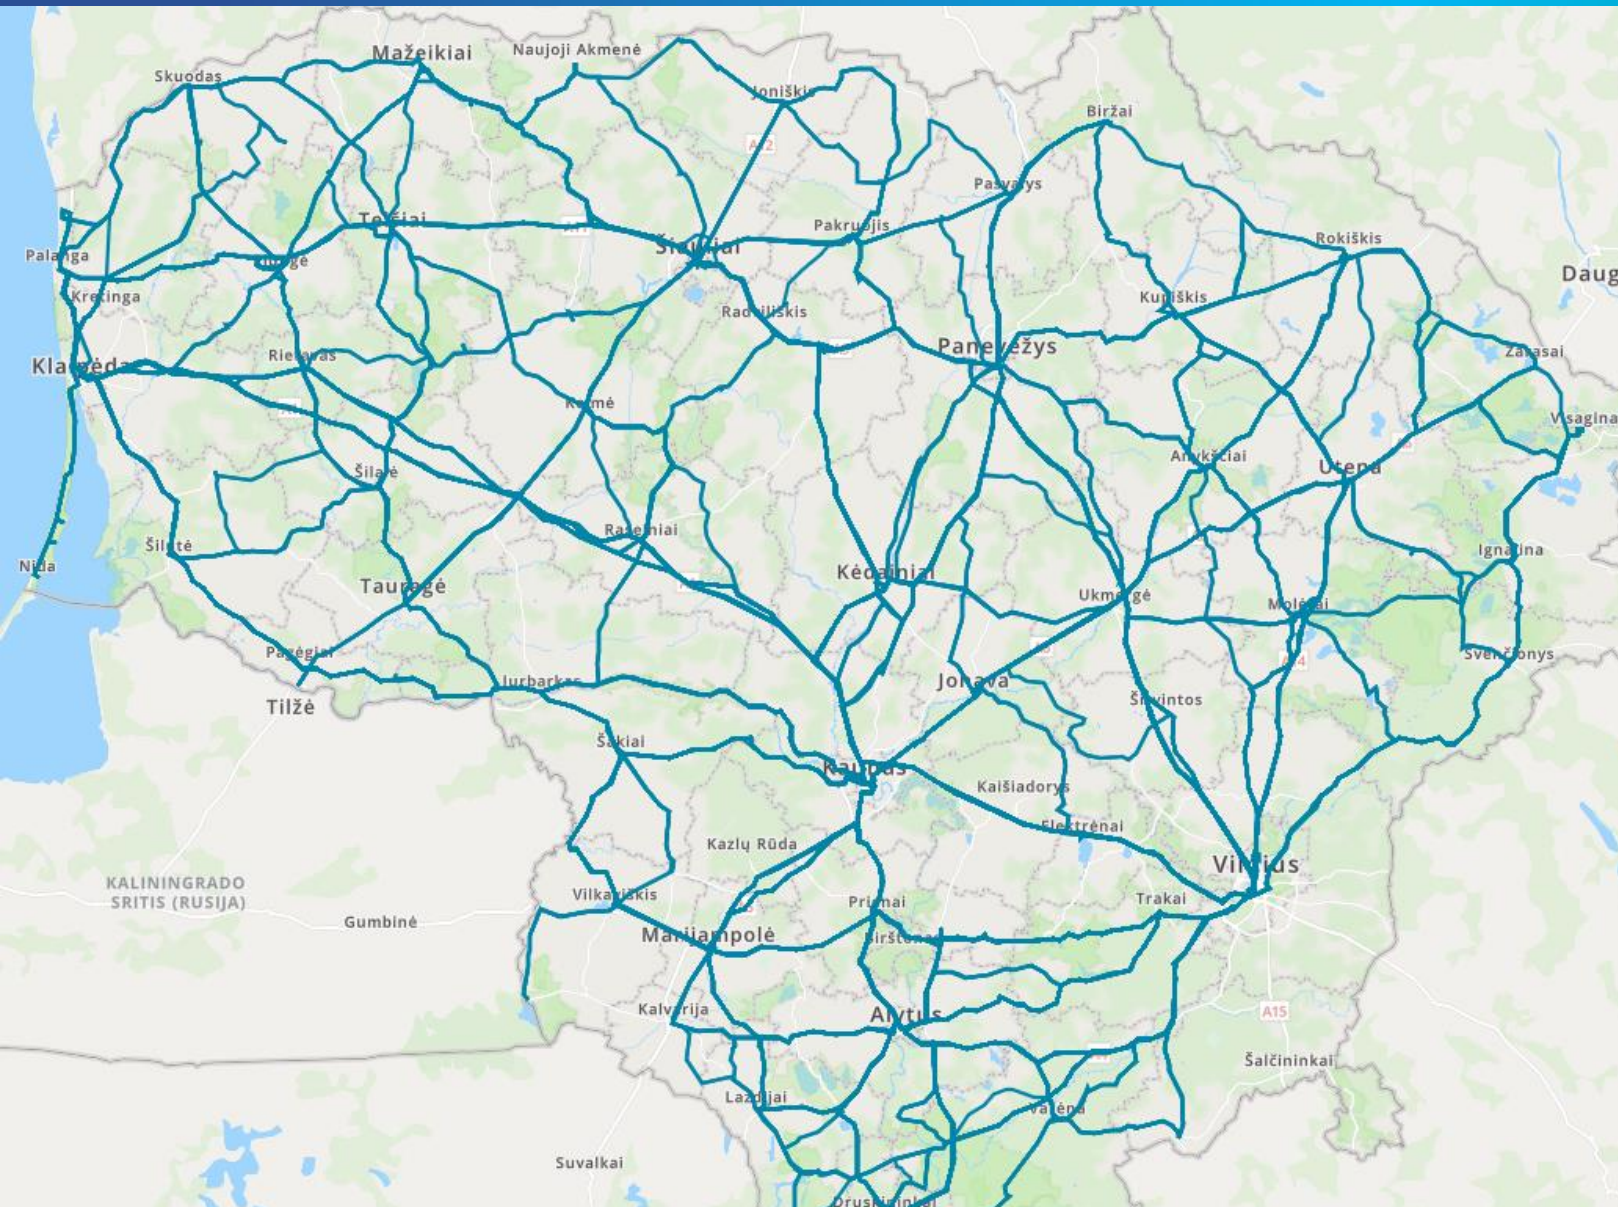

# Tolimasis ( tarpmiestinis ) susisiekimas

## Tolimasis reguliarus susisiekimas

- Maršruto ilgis didesnis kaip 50 km
- Maršrutas kerta ne mažiau kaip 3 savivaldybes

Keleiviai į miestus

Keleiviai iš miestų

- Regioniniai (priemiestiniai) maršrutai
- Tarpmiestiniai maršrutai

- Vilnius – Kaunas
- Utena – Kaunas
- Panevėžys – Kaunas
- Šiauliai – Kaunas
- Klaipėda – Kaunas
- Tauragė – Kaunas
- Marijampolė – Kaunas
- Druskininkai – Kaunas

60 min. kelionės į regiono centrą zona  
 30 min. kelionės į regiono centrą zona

Regioniniai (priemiestiniai) maršrutai  
 Tarpmiestiniai maršrutai

- Vilnius – Kaunas
- Utena – Kaunas
- Panevėžys – Kaunas
- Šiauliai – Kaunas
- Klaipėda – Kaunas
- Tauragė – Kaunas
- Marijampolė – Kaunas
- Druskininkai – Kaunas
  
- Utena – Vilnius
- Panevėžys – Vilnius
- Alytus – Vilnius
- Druskininkai – Vilnius
- Marijampolė – Vilnius
  
- Utena – Panevėžys
- Šiauliai – Panevėžys
  
- Klaipėda – Šiauliai
- Tauragė – Šiauliai
  
- Marijampolė – Tauragė
- Marijampolė – Alytus
- Marijampolė – Druskininkai