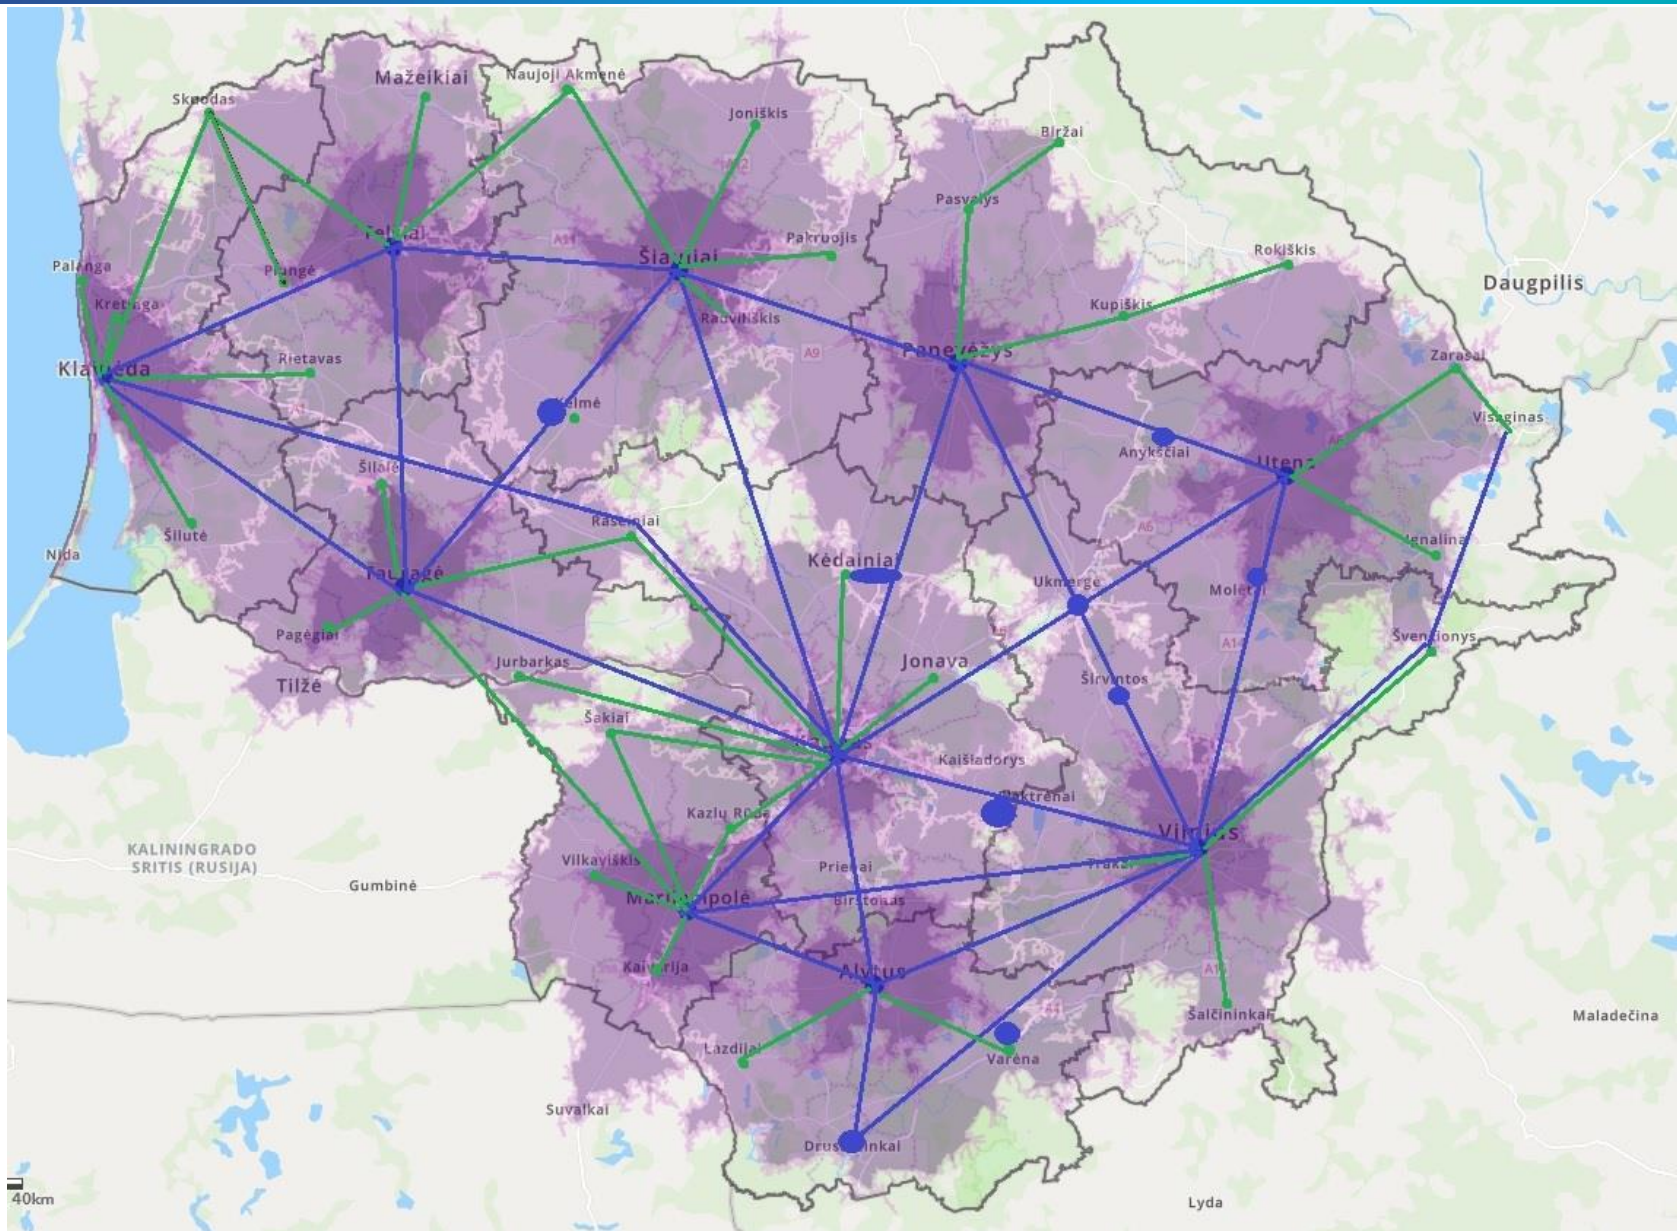

Utena – Panevėžys  
 Šiauliai – Panevėžys

Klaipėda – Šiauliai  
 Tauragė – Šiauliai

Marijampolė – Tauragė  
 Marijampolė – Alytus  
 Marijampolė – Druskininkai

- 60 min. kelionės į regiono centrą zona
- 30 min. kelionės į regiono centrą zona

- Regioniniai (priemiestiniai) maršrutai
- Tarpmiestiniai maršrutai

- Vilnius – Kaunas
- Utena – Kaunas
- Panevėžys – Kaunas
- Šiauliai – Kaunas
- Klaipėda – Kaunas
- Tauragė – Kaunas
- Marijampolė – Kaunas
- Druskininkai – Kaunas

- Utena – Vilnius
- Panevėžys – Vilnius
- Alytus – Vilnius
- Druskininkai – Vilnius
- Marijampolė – Vilnius

- Utena – Panevėžys
- Šiauliai – Panevėžys

- Klaipėda – Šiauliai
- Tauragė – Šiauliai

- Marijampolė – Tauragė
- Marijampolė – Alytus
- Marijampolė – Druskininkai

60 min. kelionės į regiono centrą zona  
 30 min. kelionės į regiono centrą zona

Regioniniai (priemiestiniai) maršrutai  
 Tarpmiestiniai maršrutai

- Vilnius – Kaunas
- Utena – Kaunas
- Panevėžys – Kaunas
- Šiauliai – Kaunas
- Klaipėda – Kaunas
- Tauragė – Kaunas
- Marijampolė – Kaunas
- Druskininkai – Kaunas
  
- Utena – Vilnius
- Panevėžys – Vilnius
- Alytus – Vilnius
- Druskininkai – Vilnius
- Marijampolė – Vilnius
  
- Utena – Panevėžys
- Šiauliai – Panevėžys
  
- Klaipėda – Šiauliai
- Tauragė – Šiauliai
  
- Marijampolė – Tauragė
- Marijampolė – Alytus
- Marijampolė – Druskininkai