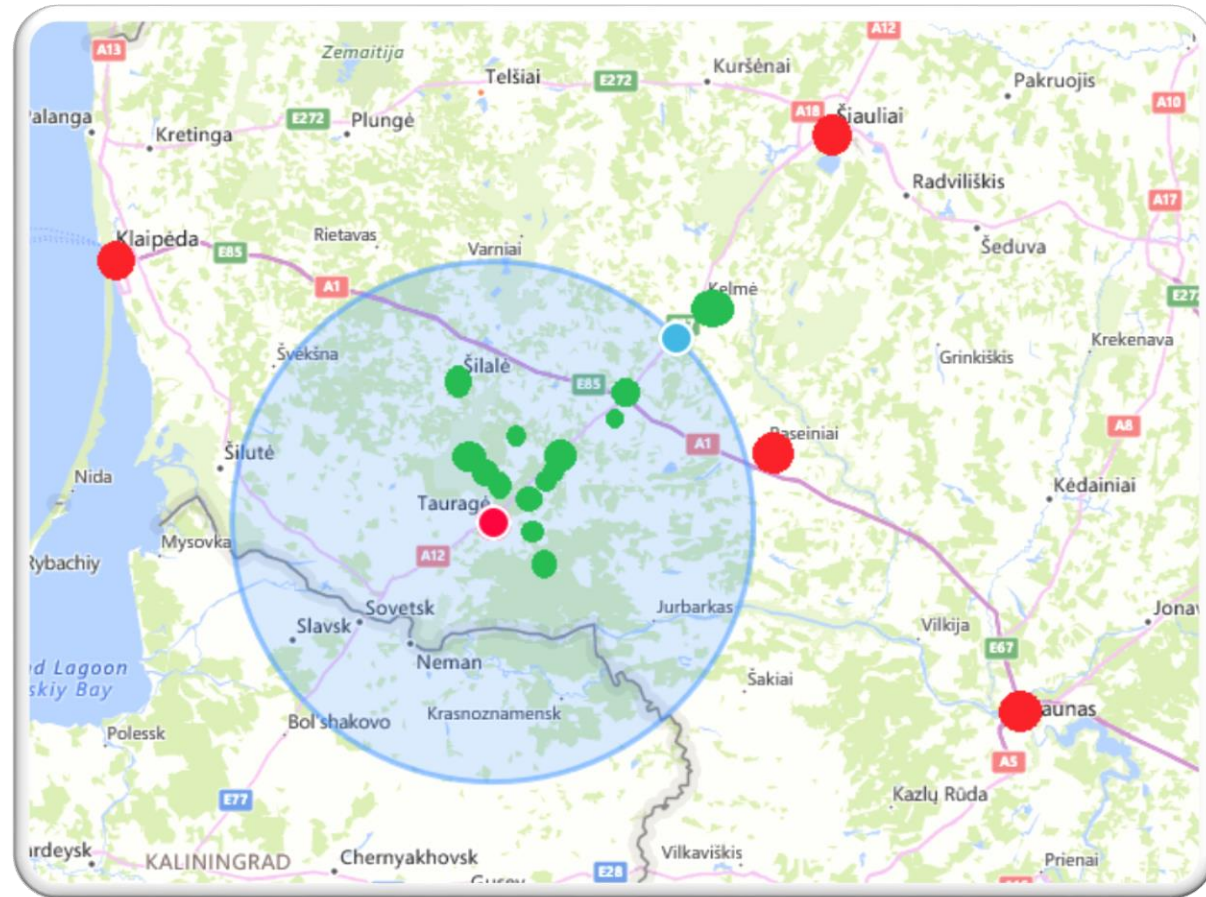

Iš Tauragės

Į Tauragę