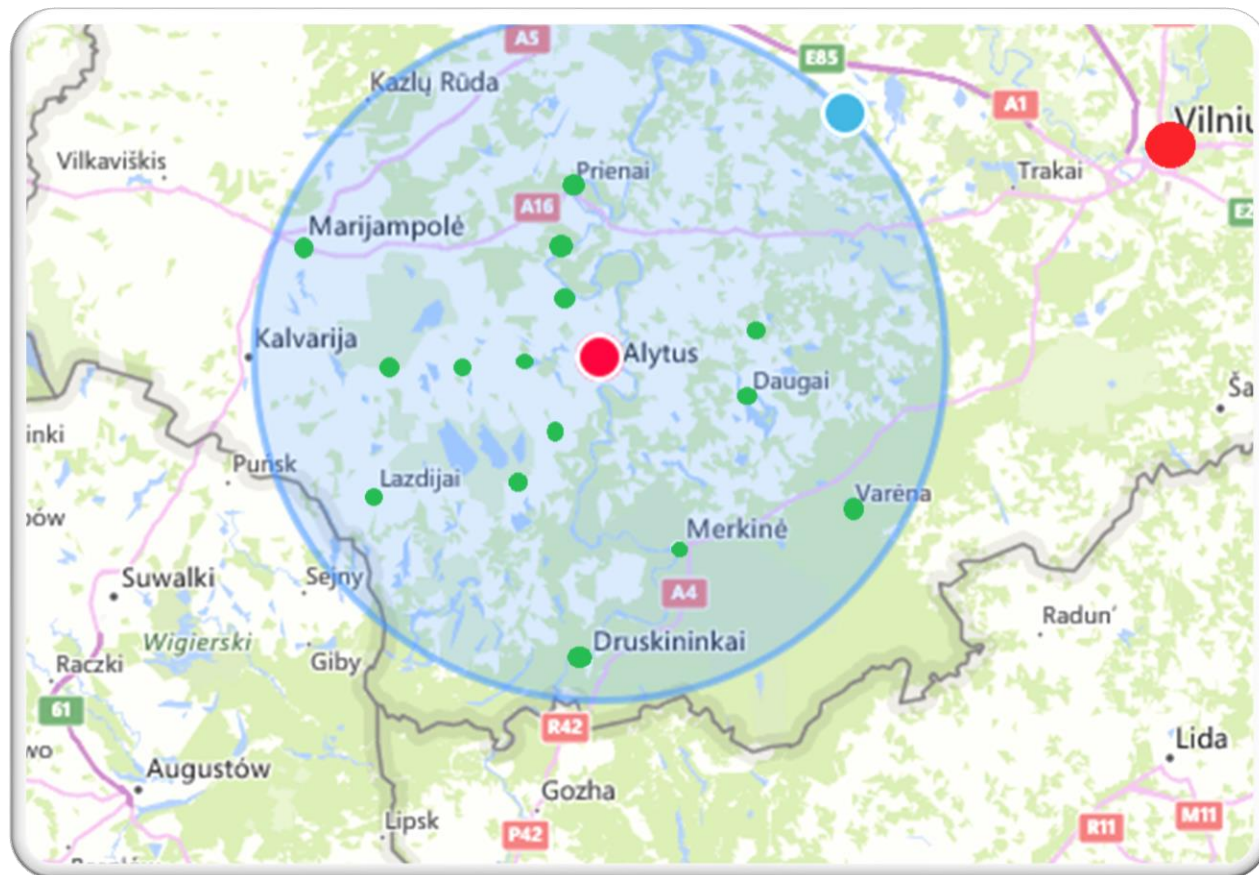

Iš Alytaus

Į Alytų