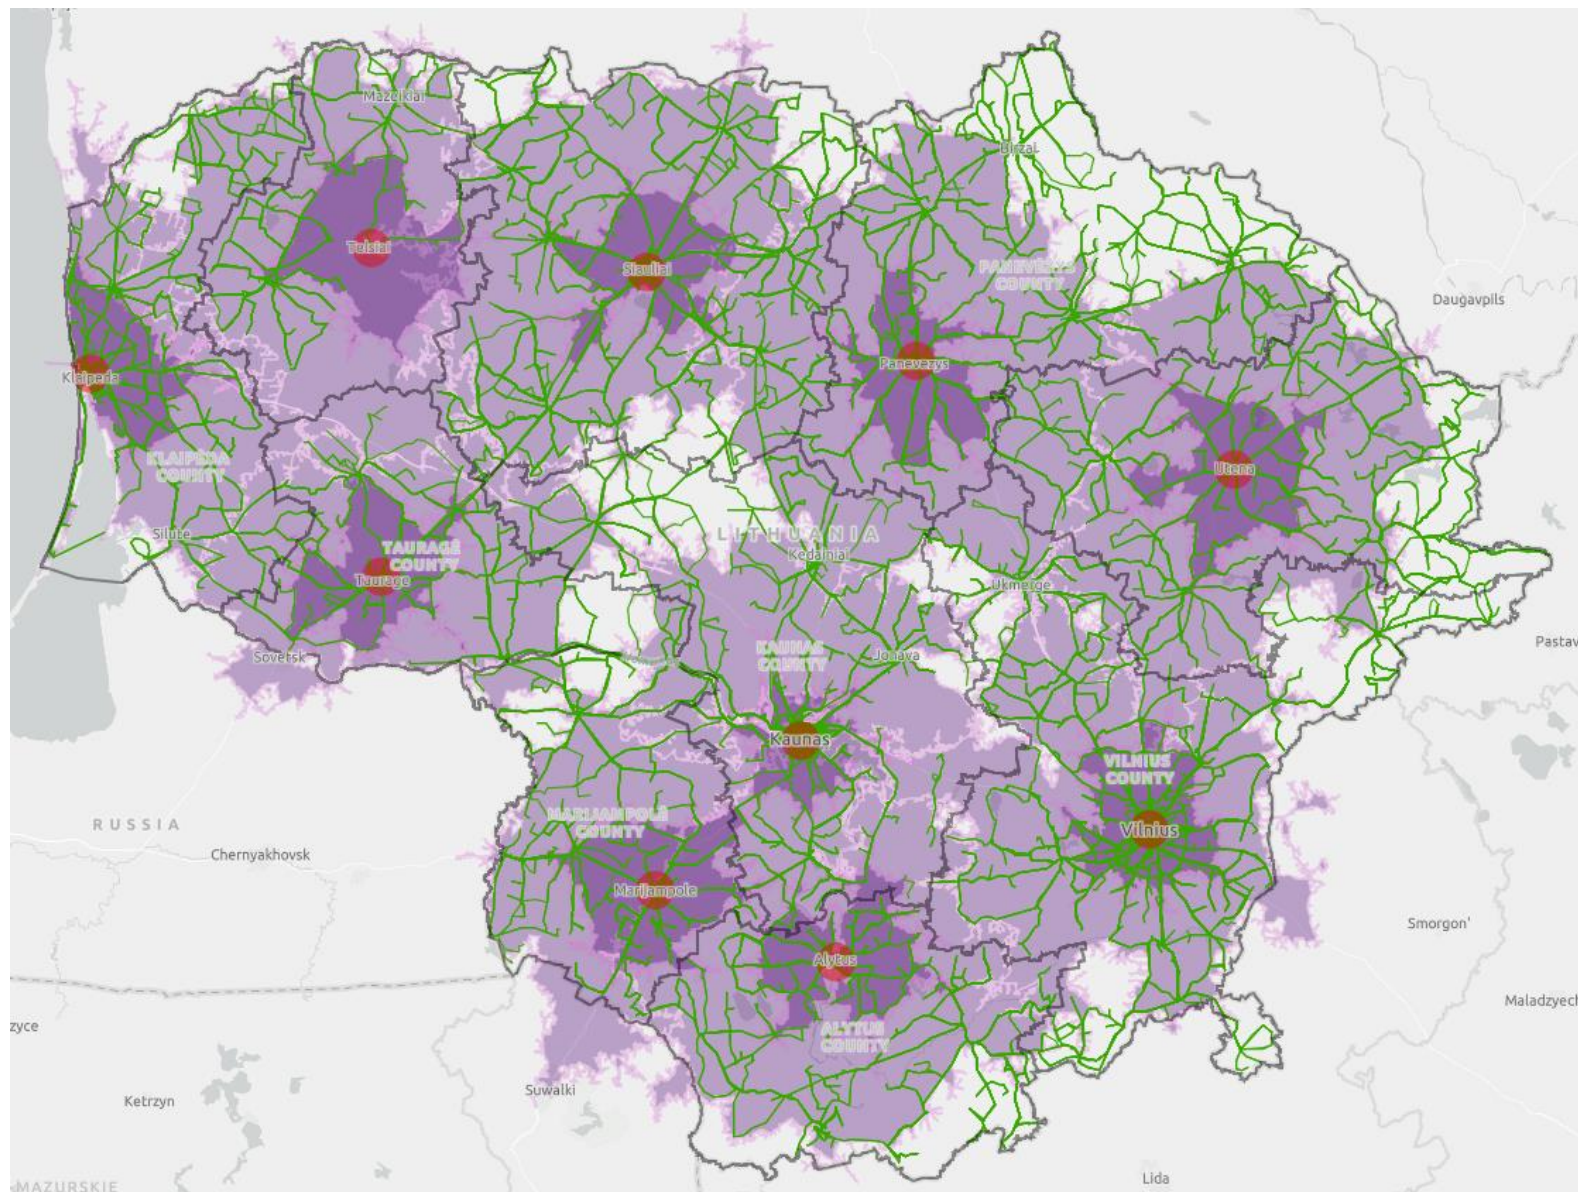

# Į Tauragę

LIETUVOS TRANSPORTO SAUGOS ADMINISTRACIJA

LIETUVOS TRANSPORTO SAUGOS ADMINISTRACIJA

- 60 min. kelionės į regiono centrą zona
- 30 min. kelionės į regiono centrą zona

— Regioniniai (priemiestiniai) maršrutai

— Tarpmiestiniai maršrutai

Vilnius – Kaunas  
 Utena – Kaunas  
 Panevėžys – Kaunas  
 Šiauliai – Kaunas  
 Klaipėda – Kaunas  
 Tauragė – Kaunas  
 Marijampolė – Kaunas  
 Druskininkai – Kaunas

Utena – Vilnius  
 Panevėžys – Vilnius  
 Alytus – Vilnius  
 Druskininkai – Vilnius  
 Marijampolė – Vilnius

Utena – Panevėžys  
 Šiauliai – Panevėžys

Klaipėda – Šiauliai  
 Tauragė – Šiauliai

Marijampolė – Tauragė  
 Marijampolė – Alytus  
 Marijampolė – Druskininkai

- 60 min. kelionės į regiono centrą zona
- 30 min. kelionės į regiono centrą zona

- Regioniniai (priemiestiniai) maršrutai
- Tarpmiestiniai maršrutai

- Vilnius – Kaunas
- Utena – Kaunas
- Panevėžys – Kaunas
- Šiauliai – Kaunas
- Klaipėda – Kaunas
- Tauragė – Kaunas
- Marijampolė – Kaunas
- Druskininkai – Kaunas