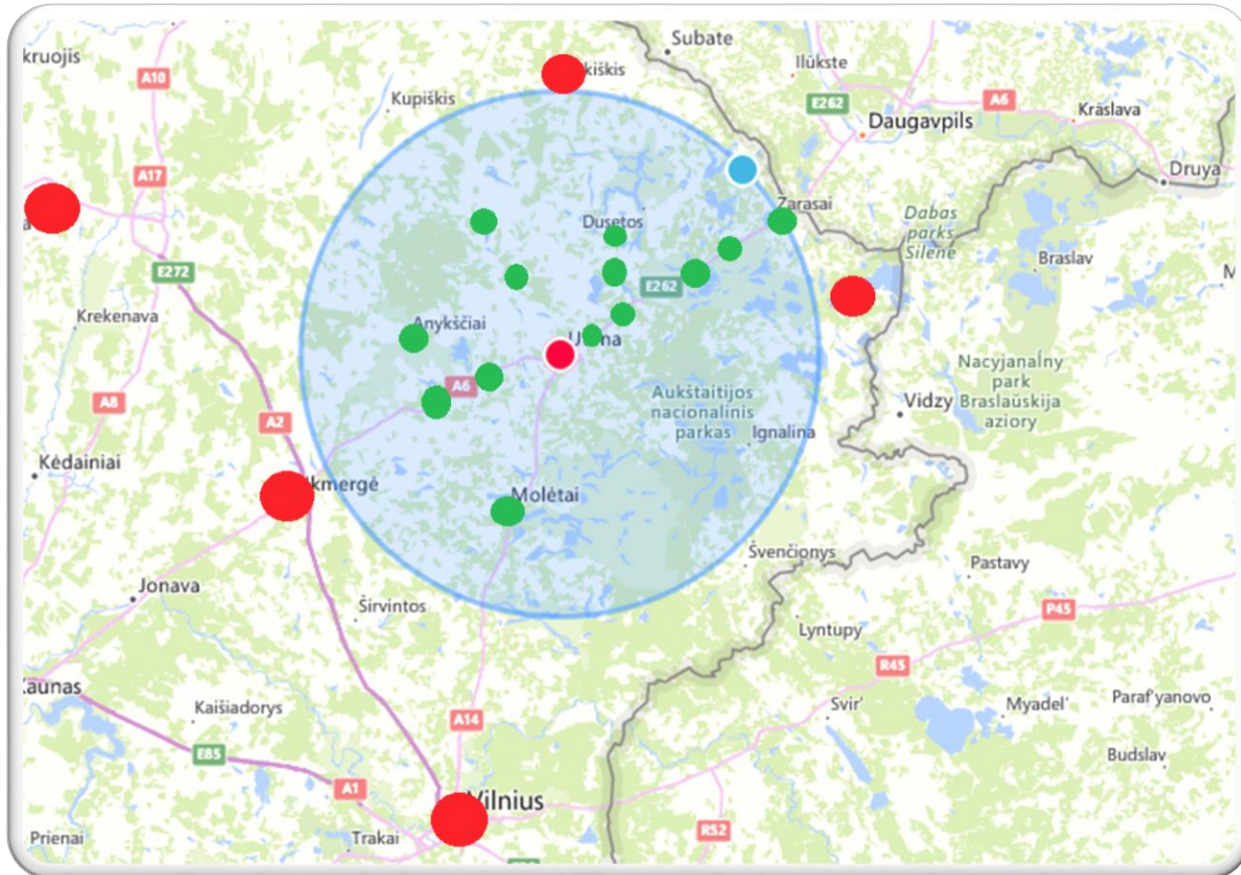

Iš Utenos

Į Uteną