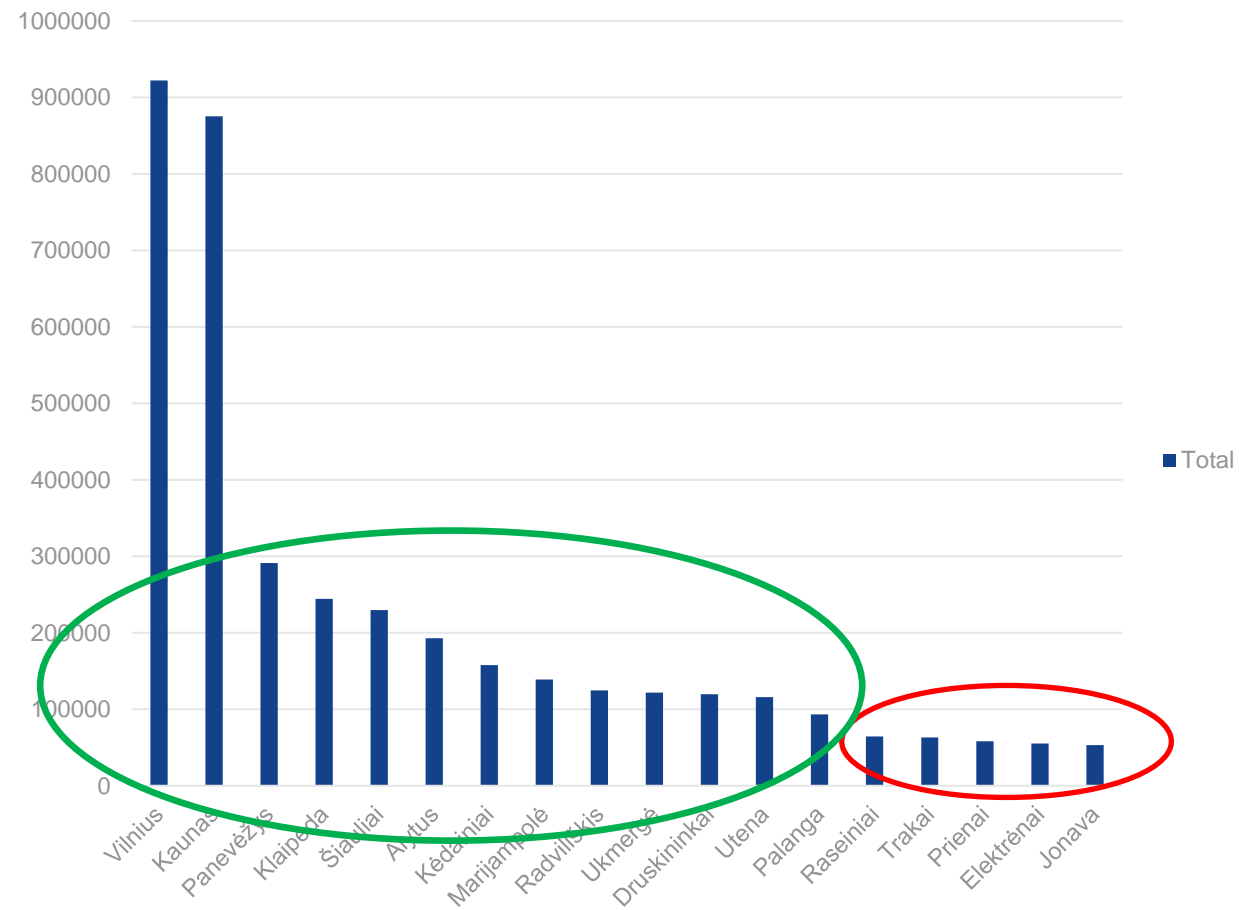

LIETUVOS TRANSPORTO SAUGOS  
ADMINISTRACIJA

# Tolimasis ( tarpmiestinis ) susisiekimas

## Tolimasis reguliarus susisiekimas

- Maršruto ilgis didesnis kaip 50 km
- Maršrutas kerta ne mažiau kaip 3 savivaldybes

Keleiviai į miestus

Keleiviai iš miestų