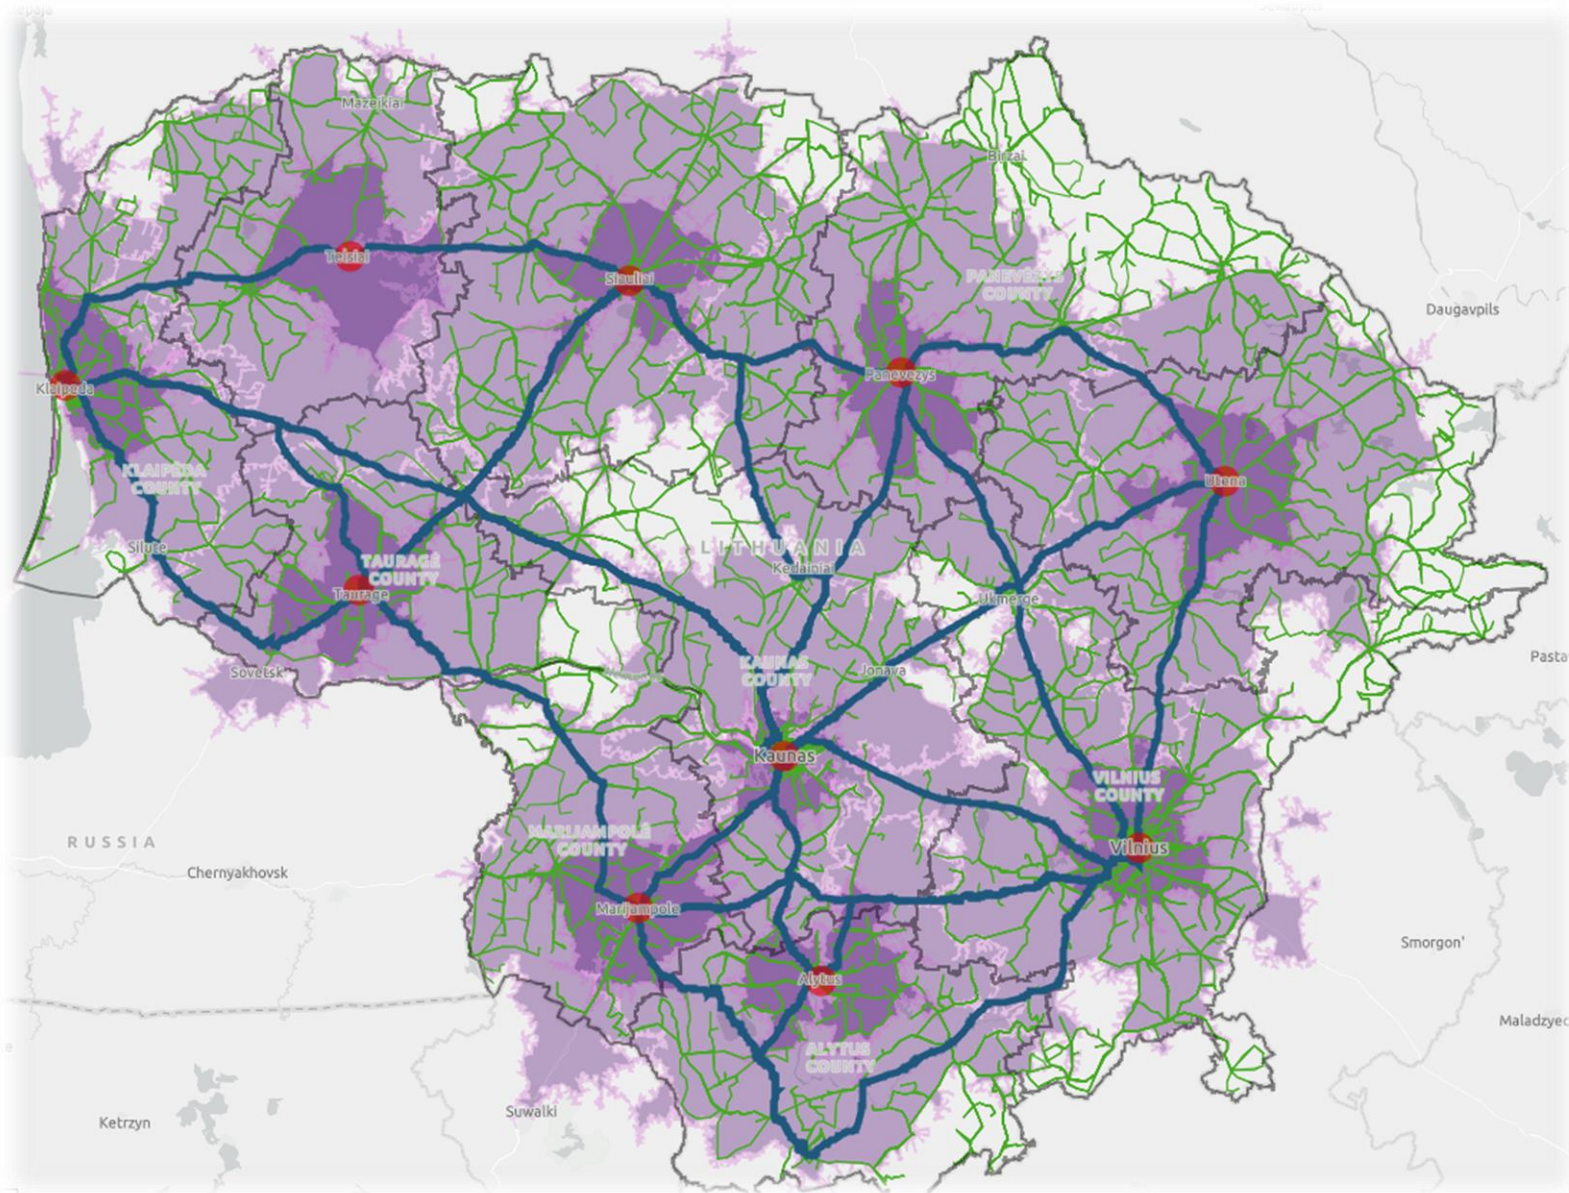

# Į Tauragę

LIETUVOS TRANSPORTO SAUGOS ADMINISTRACIJA

LIETUVOS TRANSPORTO SAUGOS ADMINISTRACIJA

- 60 min. kelionės į regiono centrą zona
- 30 min. kelionės į regiono centrą zona

— Regioniniai (priemiestiniai) maršrutai

— Tarpmiestiniai maršrutai

Vilnius – Kaunas  
 Utena – Kaunas  
 Panevėžys – Kaunas  
 Šiauliai – Kaunas  
 Klaipėda – Kaunas  
 Tauragė – Kaunas  
 Marijampolė – Kaunas  
 Druskininkai – Kaunas

Utena – Vilnius  
 Panevėžys – Vilnius  
 Alytus – Vilnius  
 Druskininkai – Vilnius  
 Marijampolė – Vilnius

Utena – Panevėžys  
 Šiauliai – Panevėžys

Klaipėda – Šiauliai  
 Tauragė – Šiauliai

Marijampolė – Tauragė  
 Marijampolė – Alytus  
 Marijampolė – Druskininkai

- 60 min. kelionės į regiono centrą zona
- 30 min. kelionės į regiono centrą zona

- Regioniniai (priemiestiniai) maršrutai
- Tarpmiestiniai maršrutai

- Vilnius – Kaunas
- Utena – Kaunas
- Panevėžys – Kaunas
- Šiauliai – Kaunas
- Klaipėda – Kaunas
- Tauragė – Kaunas
- Marijampolė – Kaunas
- Druskininkai – Kaunas