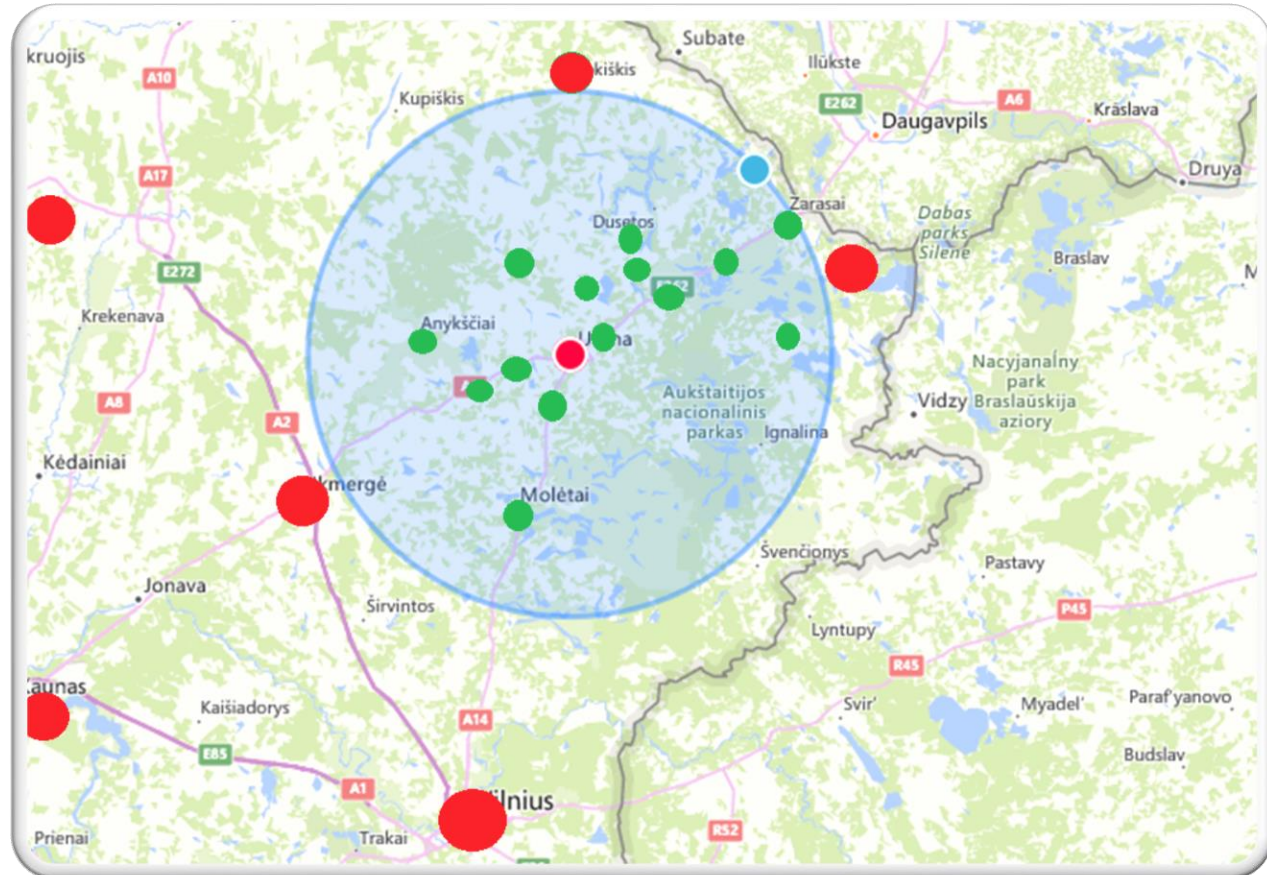

Iš Utenos

Į Uteną