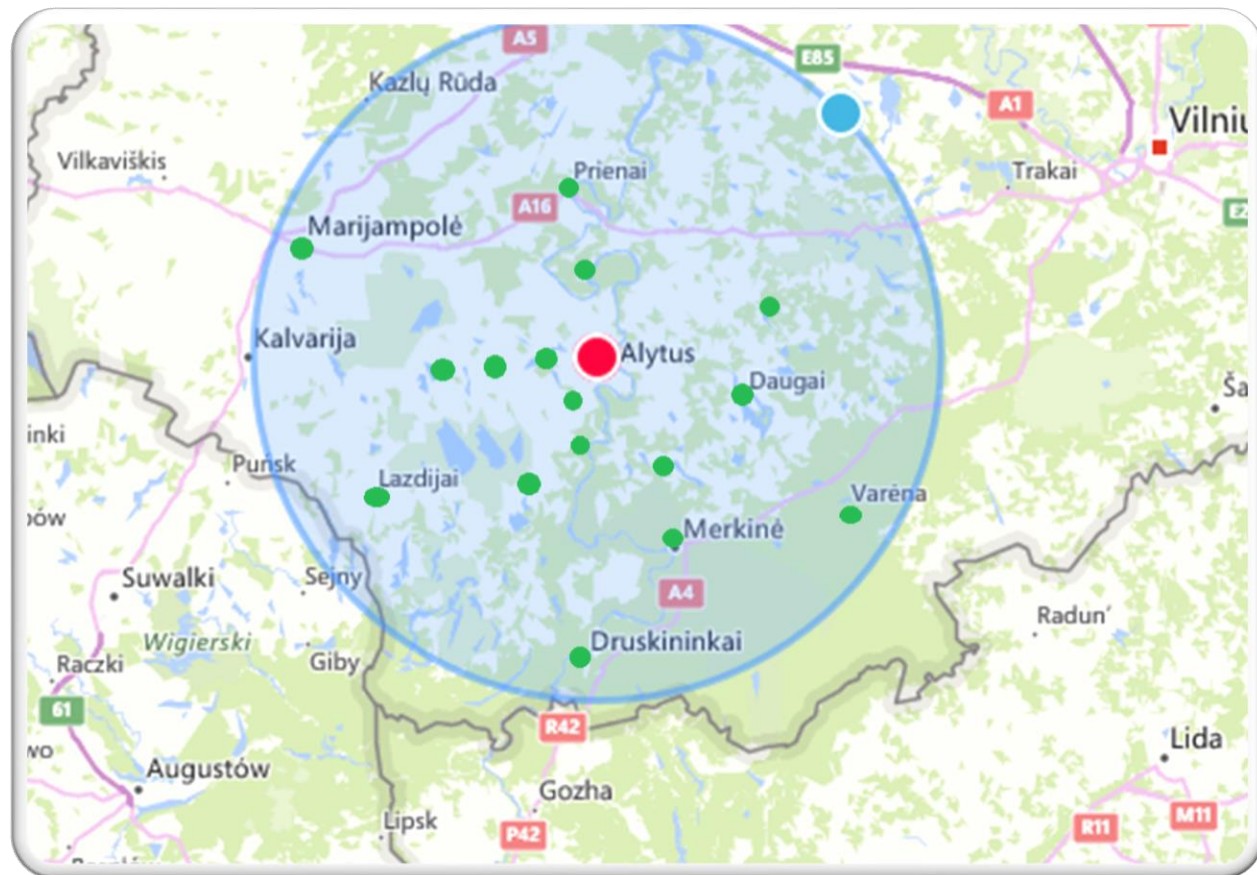

Iš Alytaus

Į Alytų